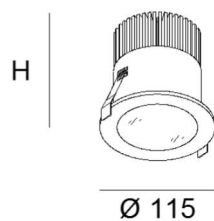

IDOWN 26

Technische Details

Beschreibung

LED-Einbaustrahler,

26 W, mit hochwertigem Aluminiumreflektor und spezieller Glasabdeckung, Driver bitte separat bestellen, IP54

Oberfläche: weiß

1x26W LED 30° / 3000K / 2540lm* / 700mA
15° Abstrahlwinkel auf Anfrage

Ausschnittmaß: Ø 95mm
Einbautiefe (H) min.: 115mm

*Lumenangaben sind Nominalwerte